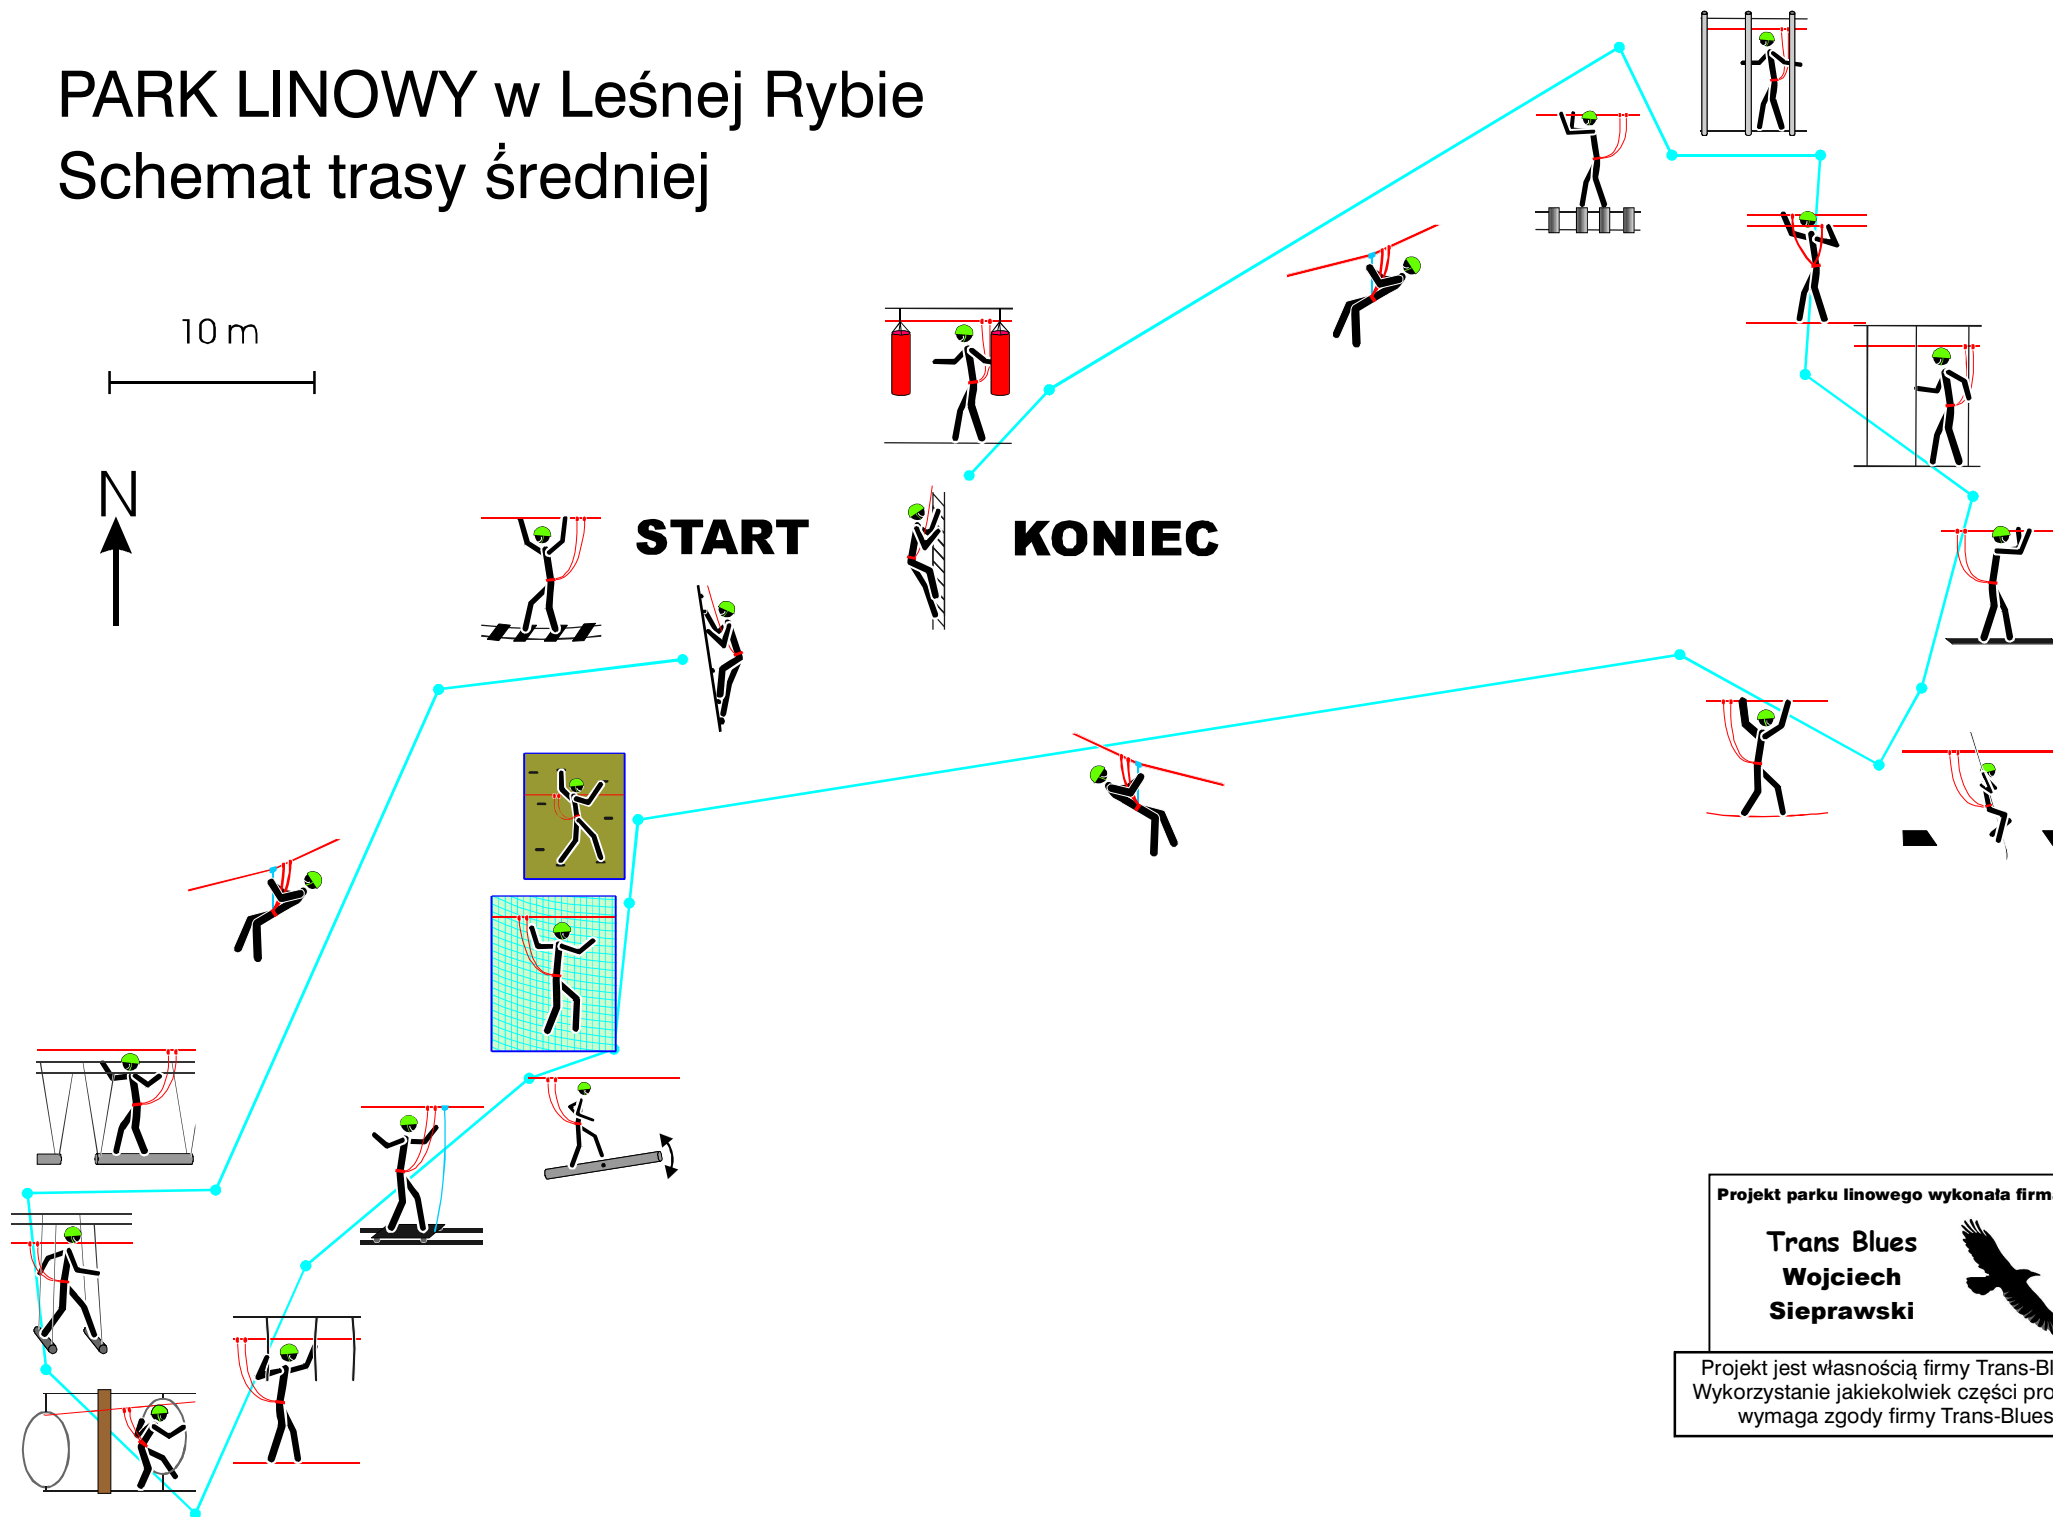

# PARK LINOWY w Leśnej Rybie

## Schemat trasy średniej

Projekt parku linowego wykonała firma:

**Trans Blues**  
**Wojciech**  
**Sieprawski**

Projekt jest własnością firmy Trans-Blues  
Wykorzystanie jakiegokolwiek części projektu  
wymaga zgody firmy Trans-Blues